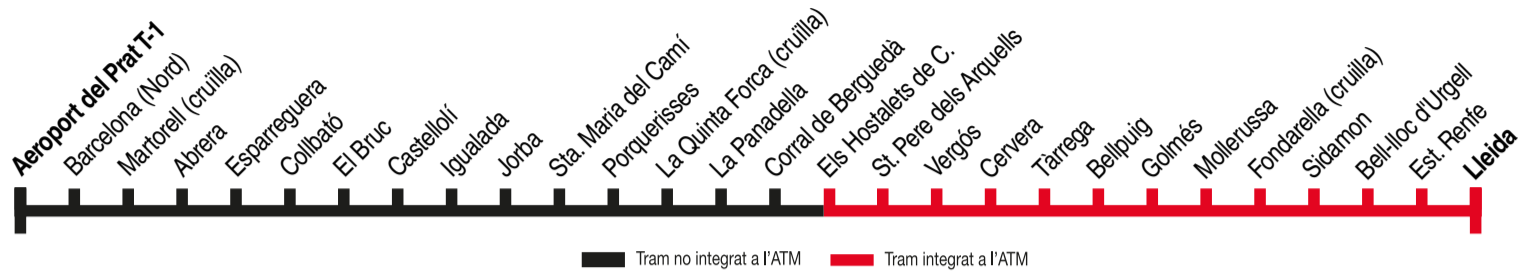

Barcelona - Cervera - Lleida **131/e1**

■ Tram no integrat a l'ATM ■ Tram integrat a l'ATM

Barcelona ▶ Cervera ▶ Lleida

	FEI	^e 1	D	D	5	^e 1	5	FEI	^e D	1	D	^e 1	5	1	^e 1	5	FEI	FEI	8	FEI	^e 1	FEI	
Aeroport del Prat T-1	-	-	-	-	-	-	-	10.30	11.45	-	-	-	-	-	-	-	-	-	-	-	-	-	-
Barcelona (Nord)	-	-	06.25	-	07.15	-	10.30	11.15	12.30	-	14.15	-	14.30	16.30	-	18.00	19.00	19.00	20.00	20.00	-	-	-
Martorell (cruïlla)	-	-	-	-	07.59	-	11.14	-	-	-	-	-	15.14	-	-	18.44	-	-	-	-	-	-	-
Abdera	-	-	-	-	08.03	-	11.18	-	-	-	-	-	15.18	-	-	18.48	-	-	-	-	-	-	-
Esparreguera	-	-	-	-	08.07	-	11.22	-	-	-	-	-	15.22	-	-	18.52	-	-	-	-	-	-	-
Collbató	-	-	-	-	08.11	-	11.26	-	-	-	-	-	15.26	-	-	18.56	-	-	-	-	-	-	-
El Bruc	-	-	-	-	08.15	-	11.30	-	-	-	-	-	15.30	-	-	19.00	-	-	-	-	-	-	-
Castellolí	-	-	-	-	08.22	-	11.37	-	-	-	-	-	15.37	-	-	19.07	-	-	-	-	-	-	-
Igualada	-	-	-	-	08.30	-	11.45	-	-	-	-	-	15.45	-	-	19.15	-	-	-	-	-	-	-
Jorba	-	-	-	-	08.38	-	11.53	-	-	-	-	-	15.53	-	-	19.23	-	-	-	-	-	-	-
Sta. Maria del Camí	-	-	-	-	08.45	-	12.00	-	-	-	-	-	16.00	-	-	19.30	-	-	-	-	-	-	-
Porquerisses	-	-	-	-	08.47	-	12.02	-	-	-	-	-	16.02	-	-	19.32	-	-	-	-	-	-	-
La Quinta Forca (cruïlla)	-	-	-	-	08.49	-	12.04	-	-	-	-	-	16.04	-	-	19.34	-	-	-	-	-	-	-
La Panadella	-	-	-	-	08.53	-	12.08	-	-	-	-	-	16.08	-	-	19.38	-	-	-	-	-	-	-
Corral de Berguedà	-	-	-	-	08.56	-	12.11	-	-	-	-	-	16.11	-	-	19.41	-	-	-	-	-	-	-
Els Hostalets de C.	-	-	-	-	08.58	-	12.13	-	-	-	-	-	16.13	-	-	19.43	-	-	-	-	-	-	-
St. Pere dels Arquells	-	-	-	-	09.00	-	12.15	-	-	-	-	-	16.15	-	-	19.45	-	-	-	-	-	-	-
Vergós	-	-	-	-	09.02	-	12.17	-	-	-	-	-	16.17	-	-	19.47	-	-	-	-	-	-	-
Cervera	06.16	07.30	-	-	09.05	11.00	12.20	-	14.00	-	-	15.30	16.20	18.00	18.00	19.50	20.30	20.30	21.30	21.30	21.30	22.31	
Tàrrrega	06.31	07.45	07.55	09.14	09.20	11.15	12.35	-	14.14	15.00	-	15.45	16.35	-	18.15	20.05	20.44	20.44	21.44	-	21.45	22.45	
Bellpuig	06.47	08.00	-	09.30	09.36	11.30	12.51	-	14.29	15.16	-	16.00	16.51	-	18.30	20.21	20.59	-	21.58	-	22.00	22.55	
Golmés	06.57	-	-	09.40	09.46	-	13.01	-	-	15.26	-	-	17.01	-	-	20.31	-	-	-	-	-	23.03	
Mollerussa	07.06	08.20	-	09.49	09.55	11.45	13.10	-	14.45	15.35	-	16.15	17.10	-	18.45	20.40	21.15	-	-	-	22.15	23.11	
Fondarella (cruïlla)	07.11	-	-	09.54	10.00	-	13.15	-	-	15.40	-	-	17.15	-	-	20.45	-	-	-	-	-	23.15	
Sidamon	07.16	-	-	09.59	10.05	-	13.20	-	-	15.45	-	-	17.20	-	-	20.50	-	-	-	-	-	23.22	
Bell-lloc d'Urgell	07.21	-	-	10.04	10.10	-	13.25	-	-	15.50	-	-	17.25	-	-	20.55	-	-	-	-	-	23.27	
Est. Renfe	-	08.45	-	-	-	12.10	-	-	15.10	-	-	16.40	-	-	19.10	-	21.40	-	-	-	22.35	22.40	
Lleida	07.36	08.50	08.45	10.19	10.25	12.15	13.40	13.30	15.15	16.05	16.30	16.45	17.40	18.50	19.15	21.10	21.45	-	-	-	22.40	22.45	